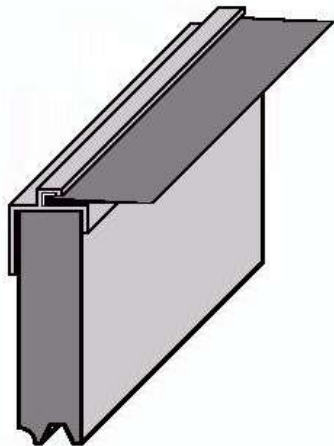

PORTE RELEVABLE

PANNEAU DU HAUT NON-ISOLÉ 3/4"

MARCHE D'ESCALIER

RAINURÉ MÂLE
FEMELLE POUR
CHARNIÈRE ENCASTRÉE

RAINURÉ MÂLE

	TYPE	DIMENSIONS	FINI EXTÉRIEUR	FINI INTÉRIEUR	
423-4-138	A	15-1/2" X 96"	apprêt blanc	apprêt blanc	
423-3-174T	B	15-1/2" X 96"	apprêt blanc	apprêt blanc	
423-3-174	C	15-1/2" X 96"	apprêt blanc	apprêt blanc	
423-3-174A	C	15-1/2" X 96"	apprêt blanc	apprêt blanc	joint du haut & glissière
423-3-167	C	11-1/2" X 96"	aluminium blanc	apprêt blanc	
423-3-168	C	13-1/2" X 96"	aluminium blanc	apprêt blanc	
423-3-171	C	15-1/2" X 96"	aluminium blanc	apprêt blanc	
423-3-171A	C	15-1/2" X 96"	aluminium blanc	apprêt blanc	joint du haut & glissière
423-4-173	C	15" X 96"	aluminium blanc	aluminium blanc	
423-4-448	C	12" X 96"	inox.	apprêt blanc	
423-4-449	C	11-5/8" X 96"	inox.	apprêt blanc	
423-4-450	C	12-3/8" X 96"	inox.	apprêt blanc	

ROADOR 1"

PARCO

423-5-333 sans poignée

423-5-359 complet

423-5-415

PORTE RELEVABLE

PANNEAU DU HAUT - ISOLE

TODCO POLARGUARD 1-1/8"

423-3-369 | 11" hauteur
423-3-372 | 15" hauteur

WHITING TEMPGUARD 1-1/2"

423-4-300 | avec joint seulement

ROADOR 1"

423-5-344 | 5" hauteur

TODCO POLARGUARD 2-1/2"

423-3-269 | 12" hauteur
423-3-272 | 15" hauteur