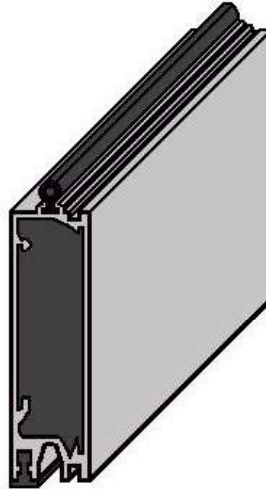

PORTE RELEVABLE

PANNEAU DU HAUT NON-ISOLÉ 3/4"

MARCHE D'ESCALIER

RAINURÉ MÂLE
FEMELLE POUR
CHARNIÈRE ENCASTRÉE

RAINURÉ MÂLE

	TYPE	DIMENSIONS	FINI EXTÉRIEUR	FINI INTÉRIEUR	
423-4-138	A	15-1/2" X 96"	apprêt blanc	apprêt blanc	
423-3-174T	B	15-1/2" X 96"	apprêt blanc	apprêt blanc	
423-3-174	C	15-1/2" X 96"	apprêt blanc	apprêt blanc	
423-3-174A	C	15-1/2" X 96"	apprêt blanc	apprêt blanc	joint du haut & glissière
423-3-167	C	11-1/2" X 96"	aluminium blanc	apprêt blanc	
423-3-168	C	13-1/2" X 96"	aluminium blanc	apprêt blanc	
423-3-171	C	15-1/2" X 96"	aluminium blanc	apprêt blanc	
423-3-171A	C	15-1/2" X 96"	aluminium blanc	apprêt blanc	joint du haut & glissière
423-4-173	C	15" X 96"	aluminium blanc	aluminium blanc	
423-4-448	C	12" X 96"	inox.	apprêt blanc	
423-4-449	C	11-5/8" X 96"	inox.	apprêt blanc	
423-4-450	C	12-3/8" X 96"	inox.	apprêt blanc	

PORTE RELEVABLE

PANNEAU INTERMEDIAIRE ISOLE

TODCO POLARGUARD 1-1/8"

423-3-370	11" hauteur
423-3-373	15" hauteur

WHITING TEMPGUARD 1-1/2"

423-4-301	15-5/16" hauteur
423-4-302	13-5/16" hauteur

ROADOR 1"

423-5-341	5" hauteur
-----------	------------

**GÉNÉRALEMENT 96" DE LONGUEUR. POUR DIMENSIONS
SPÉCIFIQUES DONNER LE NUMÉRO DE SÉRIE DE LA PORTE,
INDIQUÉ À L'INTÉRIEUR SUR LE PANNEAU DU HAUT.**