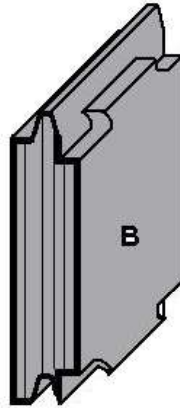

PORTE RELEVABLE

PANNEAU DU HAUT NON-ISOLÉ 3/4"

MARCHE D'ESCALIER

RAINURÉ MÂLE
FEMELLE POUR
CHARNIÈRE ENCASTRÉE

RAINURÉ MÂLE

	TYPE	DIMENSIONS	FINI EXTÉRIEUR	FINI INTÉRIEUR	
423-4-138	A	15-1/2" X 96"	apprêt blanc	apprêt blanc	
423-3-174T	B	15-1/2" X 96"	apprêt blanc	apprêt blanc	
423-3-174	C	15-1/2" X 96"	apprêt blanc	apprêt blanc	
423-3-174A	C	15-1/2" X 96"	apprêt blanc	apprêt blanc	joint du haut & glissière
423-3-167	C	11-1/2" X 96"	aluminium blanc	apprêt blanc	
423-3-168	C	13-1/2" X 96"	aluminium blanc	apprêt blanc	
423-3-171	C	15-1/2" X 96"	aluminium blanc	apprêt blanc	
423-3-171A	C	15-1/2" X 96"	aluminium blanc	apprêt blanc	joint du haut & glissière
423-4-173	C	15" X 96"	aluminium blanc	aluminium blanc	
423-4-448	C	12" X 96"	inox.	apprêt blanc	
423-4-449	C	11-5/8" X 96"	inox.	apprêt blanc	
423-4-450	C	12-3/8" X 96"	inox.	apprêt blanc	

ROADOR 1"

PARCO

423-5-334

423-5-412

PORTE RELEVABLE

PANNEAU INTERMEDIAIRE NON-ISOLE

MARCHE D'ESCALIER

RAINURÉ MÂLE FEMELLE
POUR CHARNIÈRE ENCASTRÉE

RAINURÉ MÂLE FEMELLE

	TYPE	DIMENSIONS	FINI EXTÉRIEUR	FINI INTÉRIEUR	
423-4-134	A	11-1/2" X 96"	apprêt blanc	apprêt blanc	
423-4-135	A	15-1/2" X 96"	apprêt blanc	apprêt blanc	
423-3-169T	B	11-1/2" X 96"	apprêt blanc	apprêt blanc	
423-3-170T	B	12" X 96"	apprêt blanc	apprêt blanc	
423-3-172T	B	15" X 96"	apprêt blanc	apprêt blanc	
423-3-173T	B	15-1/2" X 96"	apprêt blanc	apprêt blanc	
423-3-169	C	11-1/2" X 96"	apprêt blanc	apprêt blanc	
423-3-170	C	12" X 96"	apprêt blanc	apprêt blanc	
423-3-172	C	15" X 96"	apprêt blanc	aluminium blanc	
423-3-173	C	15-1/2" X 96"	apprêt blanc	apprêt blanc	
423-4-170	C	11-5/8" X 96"	aluminium blanc	aluminium blanc	
423-4-171	C	15" X 96"	aluminium blanc	aluminium blanc	
423-4-451	C	11-1/2" X 96"	inox.	apprêt blanc	
423-4-452	C	15-1/2" X 96"	inox.	apprêt blanc	