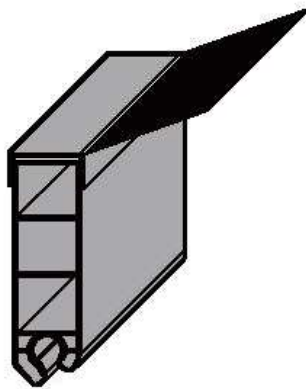

PORTE RELEVABLE

PANNEAU DU HAUT NON-ISOLÉ 3/4"

MARCHE D'ESCALIER

RAINURÉ MÂLE
FEMELLE POUR
CHARNIÈRE ENCASTRÉE

RAINURÉ MÂLE

	TYPE	DIMENSIONS	FINI EXTÉRIEUR	FINI INTÉRIEUR	
423-4-138	A	15-1/2" X 96"	apprêt blanc	apprêt blanc	
423-3-174T	B	15-1/2" X 96"	apprêt blanc	apprêt blanc	
423-3-174	C	15-1/2" X 96"	apprêt blanc	apprêt blanc	
423-3-174A	C	15-1/2" X 96"	apprêt blanc	apprêt blanc	joint du haut & glissière
423-3-167	C	11-1/2" X 96"	aluminium blanc	apprêt blanc	
423-3-168	C	13-1/2" X 96"	aluminium blanc	apprêt blanc	
423-3-171	C	15-1/2" X 96"	aluminium blanc	apprêt blanc	
423-3-171A	C	15-1/2" X 96"	aluminium blanc	apprêt blanc	joint du haut & glissière
423-4-173	C	15" X 96"	aluminium blanc	aluminium blanc	
423-4-448	C	12" X 96"	inox.	apprêt blanc	
423-4-449	C	11-5/8" X 96"	inox.	apprêt blanc	
423-4-450	C	12-3/8" X 96"	inox.	apprêt blanc	

ROADOR 1"

PARCO

423-5-334

423-5-412

PORTE RELEVABLE

PANNEAU INTERMEDIAIRE NON-ISOLE

MARCHE D'ESCALIER

RAINURÉ MÂLE FEMELLE
POUR CHARNIÈRE ENCASTRÉE

ROADOR 1"

PARCO

423-5-331	5" de hauteur
423-5-332	5" de hauteur avec renfort d'acier

423-5-413	2" de hauteur
423-5-414	5" de hauteur

PORTE RELEVABLE

PANNEAU DU BAS NON-ISOLÉ

MARCHE D'ESCALIER

RAINURÉ MÂLE/FEMELLE
POUR CHARNIÈRE ENCASTRÉE