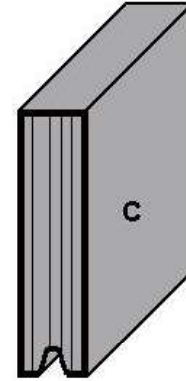

PORTE RELEVABLE

PANNEAU DU HAUT NON-ISOLÉ 3/4"

MARCHE D'ESCALIER

RAINURÉ MÂLE
FEMELLE POUR
CHARNIÈRE ENCASTRÉE

RAINURÉ MÂLE

	TYPE	DIMENSIONS	FINI EXTÉRIEUR	FINI INTÉRIEUR	
423-4-138	A	15-1/2" X 96"	apprêt blanc	apprêt blanc	
423-3-174T	B	15-1/2" X 96"	apprêt blanc	apprêt blanc	
423-3-174	C	15-1/2" X 96"	apprêt blanc	apprêt blanc	
423-3-174A	C	15-1/2" X 96"	apprêt blanc	apprêt blanc	joint du haut & glissière
423-3-167	C	11-1/2" X 96"	aluminium blanc	apprêt blanc	
423-3-168	C	13-1/2" X 96"	aluminium blanc	apprêt blanc	
423-3-171	C	15-1/2" X 96"	aluminium blanc	apprêt blanc	
423-3-171A	C	15-1/2" X 96"	aluminium blanc	apprêt blanc	joint du haut & glissière
423-4-173	C	15" X 96"	aluminium blanc	aluminium blanc	
423-4-448	C	12" X 96"	inox.	apprêt blanc	
423-4-449	C	11-5/8" X 96"	inox.	apprêt blanc	
423-4-450	C	12-3/8" X 96"	inox.	apprêt blanc	

ROADOR 1"

PARCO

423-5-334

423-5-412

PORTE RELEVABLE

PANNEAU INTERMEDIAIRE NON-ISOLE

MARCHE D'ESCALIER

RAINURÉ MÂLE FEMELLE
POUR CHARNIÈRE ENCASTRÉE

RAINURÉ MÂLE FEMELLE

	TYPE	DIMENSIONS	FINI EXTÉRIEUR	FINI INTÉRIEUR	
423-4-134	A	11-1/2" X 96"	apprêt blanc	apprêt blanc	
423-4-135	A	15-1/2" X 96"	apprêt blanc	apprêt blanc	
423-3-169T	B	11-1/2" X 96"	apprêt blanc	apprêt blanc	
423-3-170T	B	12" X 96"	apprêt blanc	apprêt blanc	
423-3-172T	B	15" X 96"	apprêt blanc	apprêt blanc	
423-3-173T	B	15-1/2" X 96"	apprêt blanc	apprêt blanc	
423-3-169	C	11-1/2" X 96"	apprêt blanc	apprêt blanc	
423-3-170	C	12" X 96"	apprêt blanc	apprêt blanc	
423-3-172	C	15" X 96"	apprêt blanc	aluminium blanc	
423-3-173	C	15-1/2" X 96"	apprêt blanc	apprêt blanc	
423-4-170	C	11-5/8" X 96"	aluminium blanc	aluminium blanc	
423-4-171	C	15" X 96"	aluminium blanc	aluminium blanc	
423-4-451	C	11-1/2" X 96"	inox.	apprêt blanc	
423-4-452	C	15-1/2" X 96"	inox.	apprêt blanc	

**GÉNÉRALEMENT 96" DE LONGUEUR. POUR DIMENSIONS
SPÉCIFIQUES DONNER LE NUMÉRO DE SÉRIE DE LA PORTE,
INDIQUÉ À L'INTÉRIEUR SUR LE PANNEAU DU HAUT.**