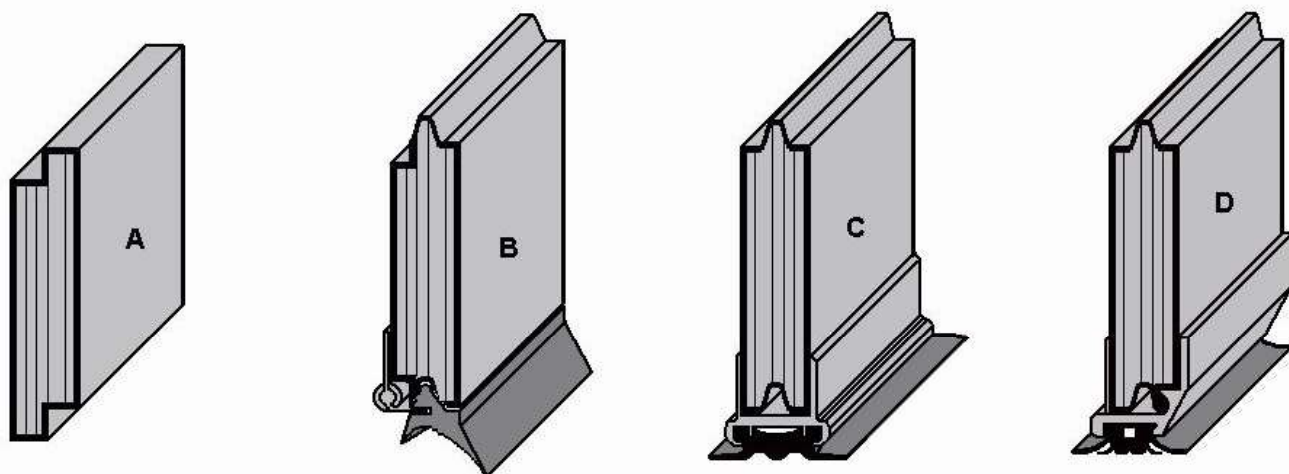

ROADOR 1"

PARCO

423-5-331	5" de hauteur
423-5-332	5" de hauteur avec renfort d'acier

423-5-413	2" de hauteur
423-5-414	5" de hauteur

PORTE RELEVABLE

PANNEAU DU BAS NON-ISOLÉ

MARCHE D'ESCALIER

RAINURÉ MÂLE/FEMELLE
POUR CHARNIÈRE ENCASTRÉE

RAINURÉ MÂLE/FEMELLE
AVANT 1998

RAINURÉ MÂLE/FEMELLE
APRÈS 1998

	TYPE	DIMENSIONS	FINI EXTÉRIEUR	FINI INTÉRIEUR	NOTES
423-4-138	A	15-1/2" X 96"	apprêt blanc	apprêt blanc	haut & bas
423-3-175T	B	15-1/2" X 96"	apprêt blanc	apprêt blanc	
423-3-175	C	15-1/2" X 96"	apprêt blanc	apprêt blanc	reteneur & joint
423-3-175W	D	15-1/2" X 96"	apprêt blanc	apprêt blanc	reteneur & joint
423-3-176	D	15-1/2" X 96"	apprêt blanc	apprêt blanc	complet
423-3-177	D	11-1/2" X 96"	apprêt blanc	apprêt blanc	
423-3-109	D		aluminium blanc	apprêt blanc	
423-4-175	D	11-5/8" X 96"	aluminium blanc	aluminium blanc	reteneur & joint
423-4-175S	D	11-5/8" X 96"	aluminium blanc	aluminium blanc	complet
423-4-176	D	18" X 96"	aluminium blanc	aluminium blanc	reteneur & joint
423-4-455	D	15-1/4" X 96"	inox.	apprêt blanc	complet

**GÉNÉRALEMENT 96" DE LONGUEUR. POUR DIMENSIONS
SPÉCIFIQUES DONNER LE NUMÉRO DE SÉRIE DE LA PORTE,
INDIQUÉ À L'INTÉRIEUR SUR LE PANNEAU DU HAUT.**