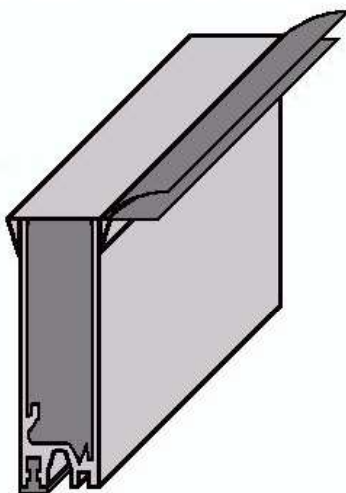

PORTE RELEVABLE

PANNEAU DU HAUT NON-ISOLÉ 3/4"

MARCHE D'ESCALIER

RAINURÉ MÂLE
FEMELLE POUR
CHARNIÈRE ENCASTRÉE

RAINURÉ MÂLE

	TYPE	DIMENSIONS	FINI EXTÉRIEUR	FINI INTÉRIEUR	
423-4-138	A	15-1/2" X 96"	apprêt blanc	apprêt blanc	
423-3-174T	B	15-1/2" X 96"	apprêt blanc	apprêt blanc	
423-3-174	C	15-1/2" X 96"	apprêt blanc	apprêt blanc	
423-3-174A	C	15-1/2" X 96"	apprêt blanc	apprêt blanc	joint du haut & glissière
423-3-167	C	11-1/2" X 96"	aluminium blanc	apprêt blanc	
423-3-168	C	13-1/2" X 96"	aluminium blanc	apprêt blanc	
423-3-171	C	15-1/2" X 96"	aluminium blanc	apprêt blanc	
423-3-171A	C	15-1/2" X 96"	aluminium blanc	apprêt blanc	joint du haut & glissière
423-4-173	C	15" X 96"	aluminium blanc	aluminium blanc	
423-4-448	C	12" X 96"	inox.	apprêt blanc	
423-4-449	C	11-5/8" X 96"	inox.	apprêt blanc	
423-4-450	C	12-3/8" X 96"	inox.	apprêt blanc	

ROADOR 1"

PARCO

423-5-331	5" de hauteur
423-5-332	5" de hauteur avec renfort d'acier

423-5-413	2" de hauteur
423-5-414	5" de hauteur

PORTE RELEVABLE

PANNEAU DU BAS NON-ISOLÉ

MARCHE D'ESCALIER

RAINURÉ MÂLE/FEMELLE
POUR CHARNIÈRE ENCASTRÉE

ROADOR 1"

PARCO

423-5-333 sans poignée

423-5-359 complet

423-5-415

PORTE RELEVABLE

PANNEAU DU HAUT - ISOLE

TODCO POLARGUARD 1-1/8"

423-3-369 | 11" hauteur
423-3-372 | 15" hauteur

WHITING TEMPGUARD 1-1/2"

423-4-300 | avec joint seulement

ROADOR 1"

423-5-344 | 5" hauteur

TODCO POLARGUARD 2-1/2"

423-3-269 | 12" hauteur
423-3-272 | 15" hauteur