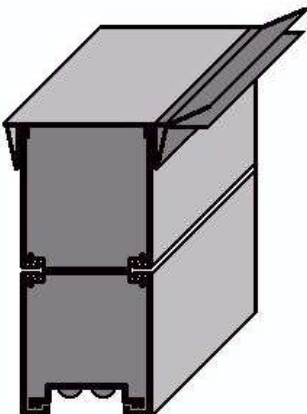

PORTE RELEVABLE

PANNEAU DU HAUT NON-ISOLÉ 3/4"

MARCHE D'ESCALIER

RAINURÉ MÂLE
FEMELLE POUR
CHARNIÈRE ENCASTRÉE

RAINURÉ MÂLE

	TYPE	DIMENSIONS	FINI EXTÉRIEUR	FINI INTÉRIEUR	
423-4-138	A	15-1/2" X 96"	apprêt blanc	apprêt blanc	
423-3-174T	B	15-1/2" X 96"	apprêt blanc	apprêt blanc	
423-3-174	C	15-1/2" X 96"	apprêt blanc	apprêt blanc	
423-3-174A	C	15-1/2" X 96"	apprêt blanc	apprêt blanc	joint du haut & glissière
423-3-167	C	11-1/2" X 96"	aluminium blanc	apprêt blanc	
423-3-168	C	13-1/2" X 96"	aluminium blanc	apprêt blanc	
423-3-171	C	15-1/2" X 96"	aluminium blanc	apprêt blanc	
423-3-171A	C	15-1/2" X 96"	aluminium blanc	apprêt blanc	joint du haut & glissière
423-4-173	C	15" X 96"	aluminium blanc	aluminium blanc	
423-4-448	C	12" X 96"	inox.	apprêt blanc	
423-4-449	C	11-5/8" X 96"	inox.	apprêt blanc	
423-4-450	C	12-3/8" X 96"	inox.	apprêt blanc	

ROADOR 1"

PARCO

423-5-331	5" de hauteur
423-5-332	5" de hauteur avec renfort d'acier

423-5-413	2" de hauteur
423-5-414	5" de hauteur

PORTE RELEVABLE

PANNEAU DU BAS NON-ISOLÉ

MARCHE D'ESCALIER

RAINURÉ MÂLE/FEMELLE
POUR CHARNIÈRE ENCASTRÉE

423-3-369 | 11" hauteur
423-3-372 | 15" hauteur

WHITING TEMPGUARD 1-1/2"

423-4-300 | avec joint seulement

ROADOR 1"

423-5-344 | 5" hauteur

TODCO POLARGUARD 2-1/2"

423-3-269 | 12" hauteur
423-3-272 | 15" hauteur

WHITING COLDSAVER 2-1/8"

423-4-214 | avec joint charnière
423-4-214A | avec joint seulement

ROADOR 2"

423-5-354 | 5" hauteur

GÉNÉRALEMENT 96" DE LONGUEUR. POUR DIMENSIONS SPÉCIFIQUES DONNER LE NUMÉRO DE SÉRIE DE LA PORTE, INDIQUÉ À L'INTÉRIEUR SUR LE PANNEAU DU HAUT.